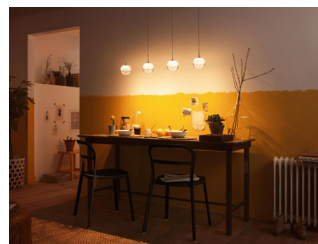

Perfektní relaxace a atmosféra

Obývací pokoj je srdcem každého domova – místem, kde se scházejí a relaxují rodiny a kde tráví čas se svými hosty. Osvětlení obývacího pokoje nebo ložnice musí být flexibilní a musí se snadno přizpůsobit různým typům použití v průběhu dne. Pečlivé umístění různých zdrojů světla a hra s vrstvením světla také přispívá k vytvoření dojmu prostoru a propůjčuje pokoji světlý vzhled a pocit otevřenosti.